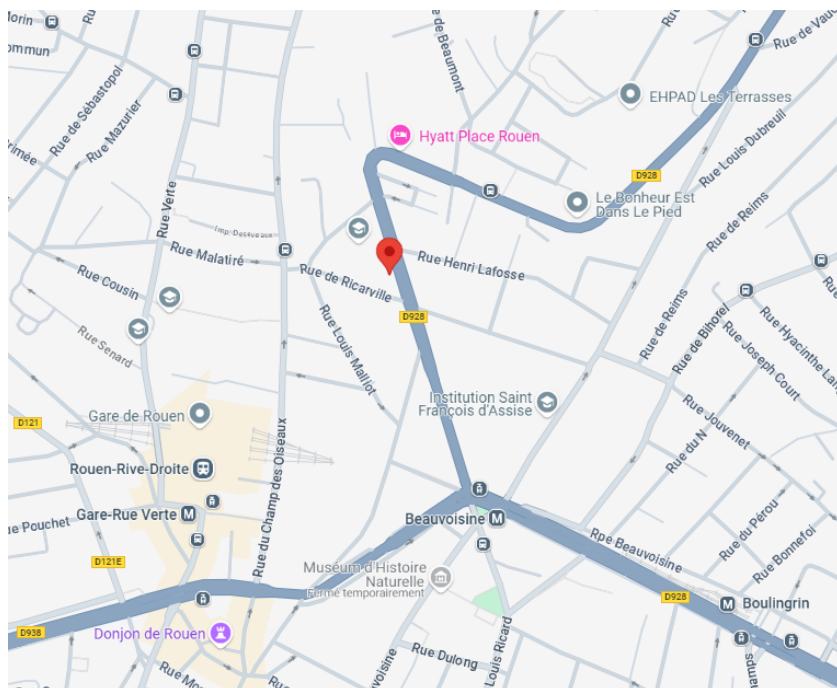

L'ICP (Institut Catholique de Paris) - Campus de Rouen

L'ICP - Campus de Rouen se trouve à proximité du centre ville de Rouen, à moins de 10 minutes à pied de la gare SNCF Rouen Rive Droite.

Bus T4, F1 et 8

MéTRO Beauvoisine

ICP - Campus de Rouen
41 route de Neufchâteau
76000 Rouen
Tél. : 02 76 08 32 62
www.icp.fr/vie-du-campus/un-campus-au-coeur-de-rouen

Accessibilité

Les locaux sont accessibles aux personnes en situation de handicap.

Les Hôtels du centre ville de Rouen (liste non exhaustive)

- **Brit Hotel Confort Rouen Centre**
  33 Boulevard Gambetta - 76000 ROUEN
  Tél. 02 35 07 96 96
  <https://hotel-rouen-normandie.brithotel.fr/>
- **Hôtel Le Vieux Carré**
  34 Rue Ganterie - 76000 ROUEN
  Tél. 02 35 71 67 70
  <http://www.hotel-vieux-carre.com/>
- **Hôtel de Paris**
  12/14 Rue de la Champmesle - 76000 ROUEN
  Tél. 02 35 70 09 26
  <https://www.hotelcentrrouen.com/>
- **Comfort Hôtel Alba Rouen**
  12 Place du Gaillardbois - 76000 ROUEN
  Tél. 02 35 70 34 28
  <https://www.choicehotels.com/fr-fr/france/rouen/comfort-inn-hotels/fr376?mc=blgobeeunbnxx&pmf=bleu>